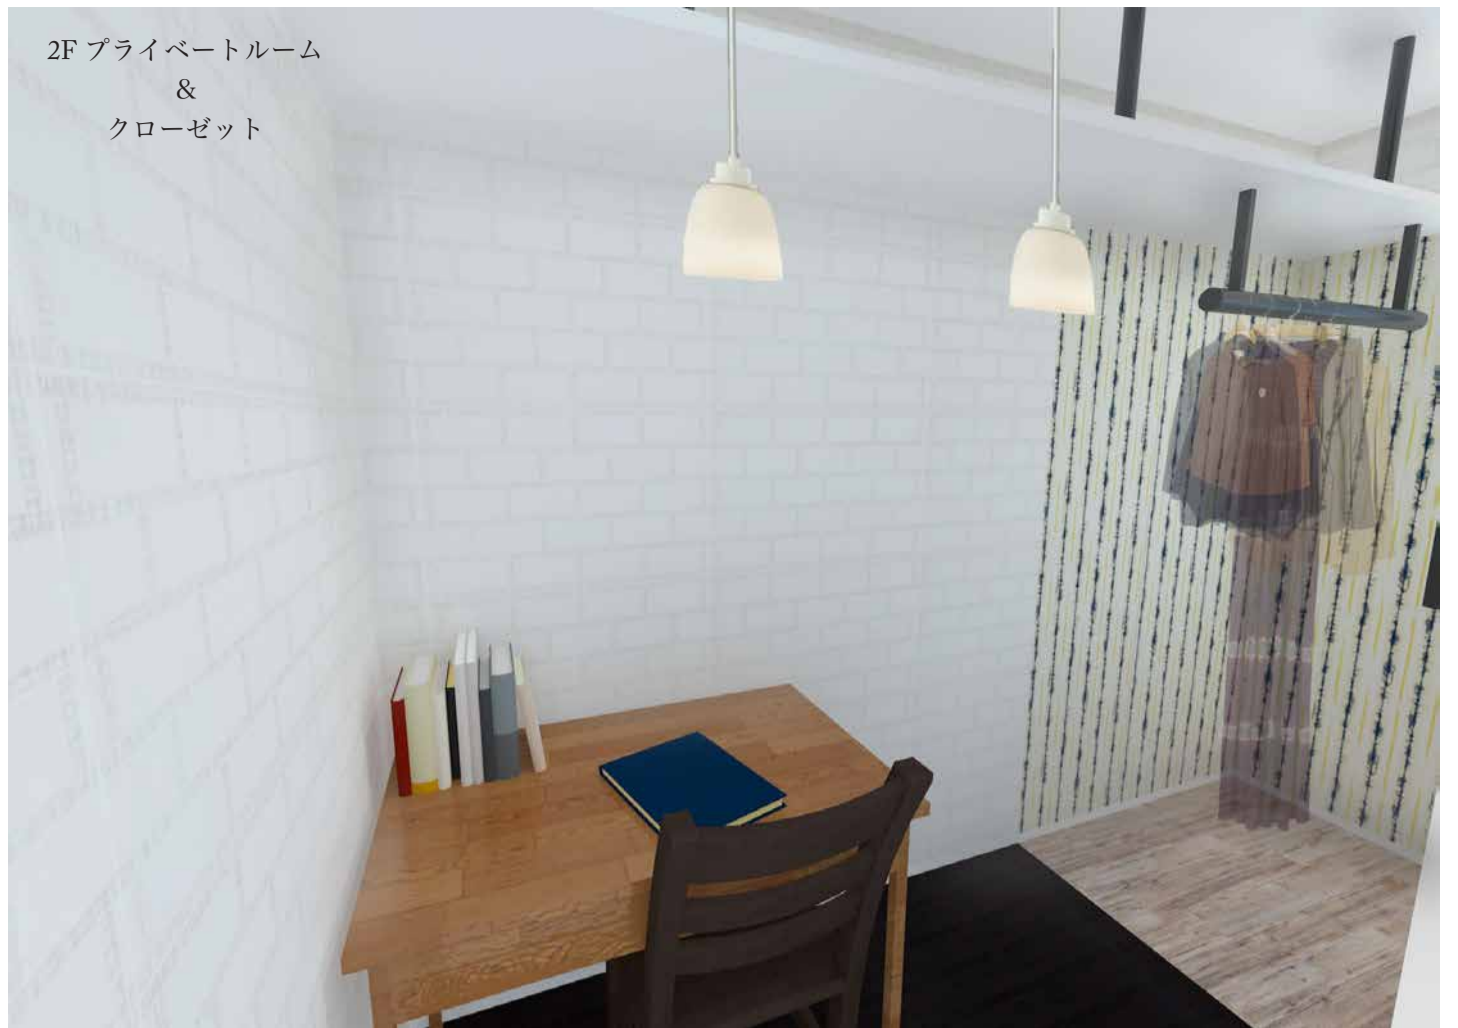

Cafe 暮らし

近年、Cafe の需要が増えてきています。友達とお話したり休憩やくつろぎの場、待ち合わせ場所として Cafe が利用されています。

そのことから、Cafe 好きな女性 2 人をターゲットに友達を家に呼び楽しめる「Cafe 暮らし」を提案したいと思います。

リビング

カウンターテーブルで、友達とお話ししながらコーヒー飲んだり

1 人のときには、読書をしたり、くつろいだり

Cafe の中で生活していると想える部屋を提案します。

天井クロス RE2722

壁クロス RE2424

床材 PWT-571

2F プライベートルーム
&
クローゼット

2F PLAN S=1/50

プライベートルーム

2FはPersonal spaceとし、机や椅子が置ける空間と一緒にClosetを見せるタイプにすることでオシャレな雰囲気になりました。
(※机・椅子は別途)

寝室