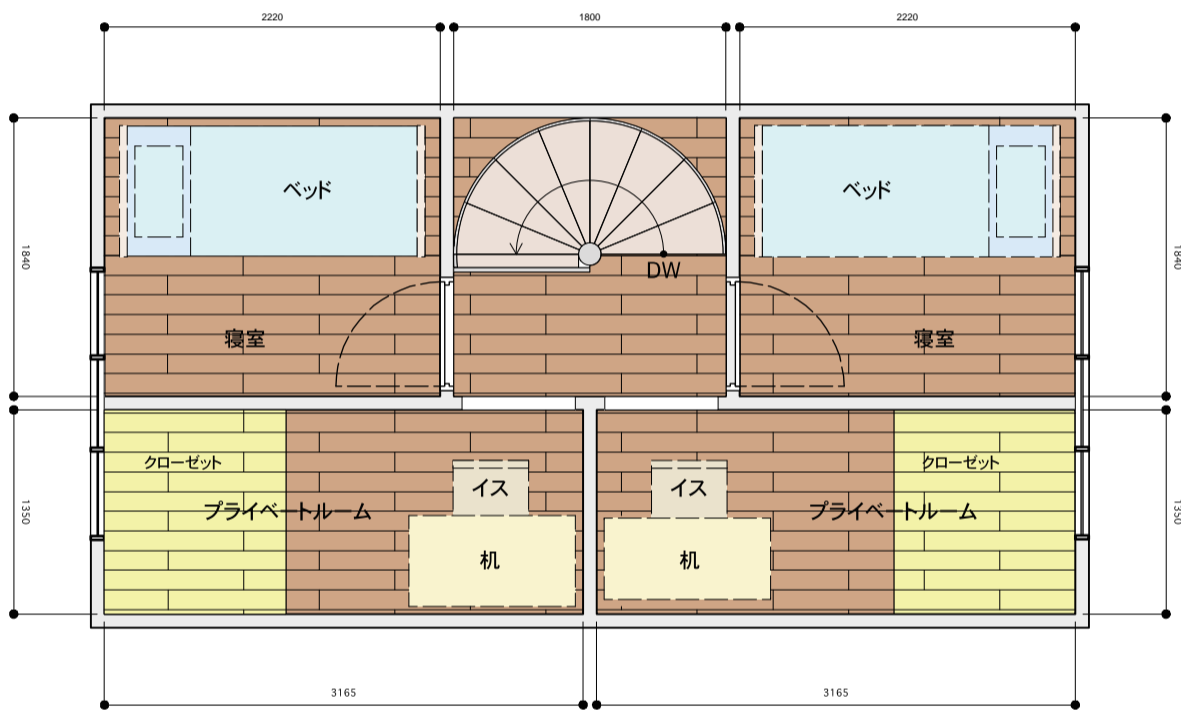

天井クロス RE2722

壁クロス RE2424

床材 PWT-571

2F プライベートルーム
&
クローゼット

2F PLAN S=1/50

プライベートルーム

2FはPersonal spaceとし、机や椅子が置ける空間と一緒にClosetを見せるタイプにすることでオシャレな雰囲気になりました。
(※机・椅子は別途)

寝室