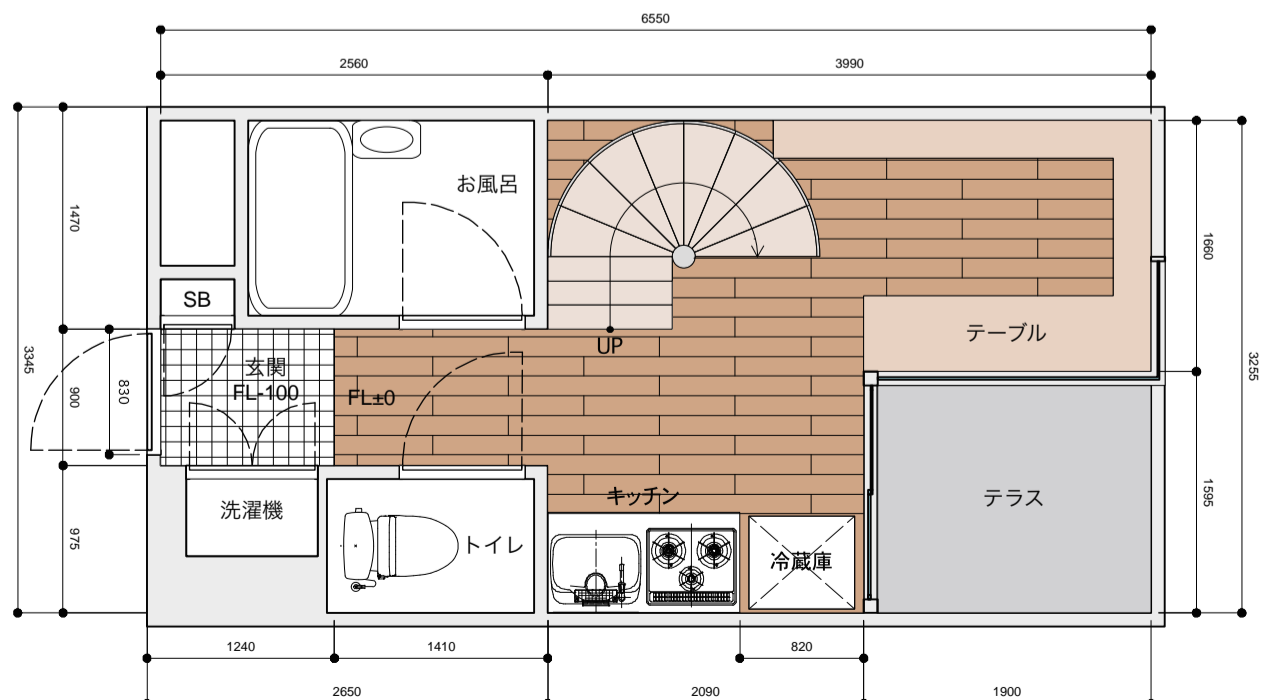

Cafe 暮らし

近年、Cafe の需要が増えてきています。友達とお話したり休憩やくつろぎの場、待ち合わせ場所として Cafe が利用されています。

そのことから、Cafe 好きな女性 2 人をターゲットに友達を家に呼び楽しめる「Cafe 暮らし」を提案したいと思います。

リビング

カウンターテーブルで、友達とお話ししながらコーヒー飲んだり

1 人のときには、読書をしたり、くつろいだり

Cafe の中で生活していると想える部屋を提案します。

天井クロス RE2722

壁クロス RE2424

床材 PWT-571

2F プライベートルーム
&
クローゼット

2F PLAN S=1/50

プライベートルーム

2FはPersonal spaceとし、机や椅子が置ける空間と一緒にClosetを見せるタイプにすることでオシャレな雰囲気になりました。
(※机・椅子は別途)

寝室