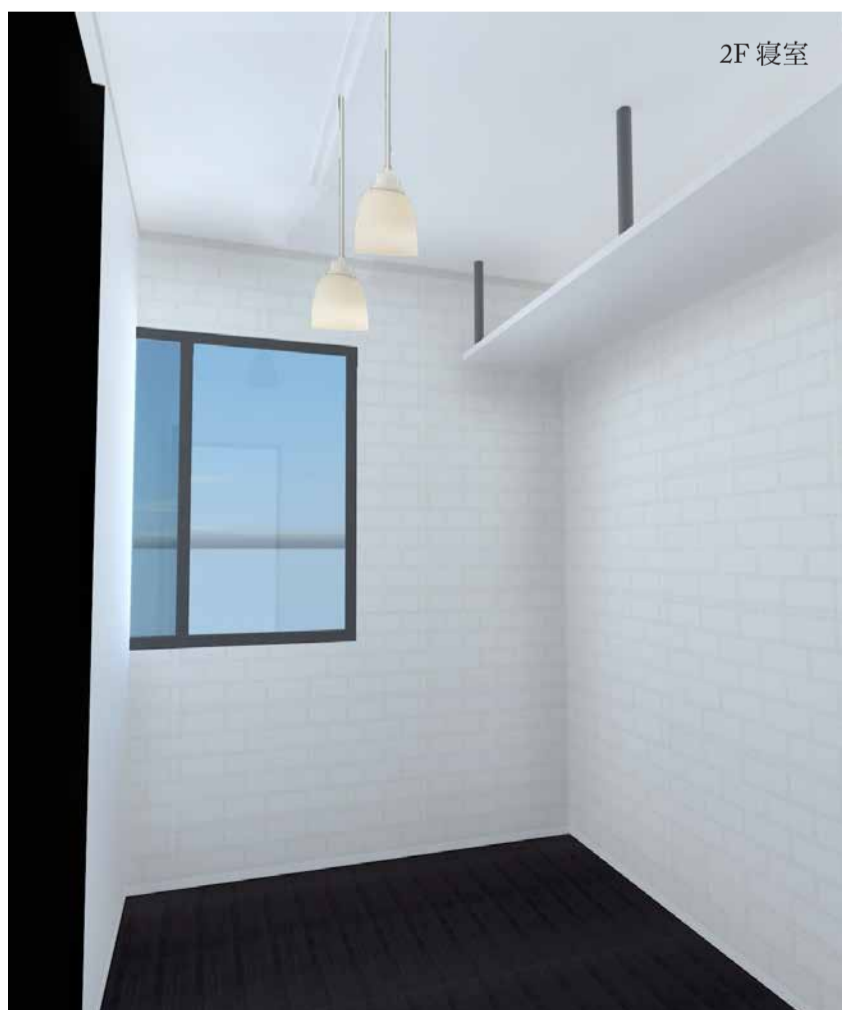

Cafe 暮らし

近年、Cafe の需要が増えてきています。友達とお話したり休憩やくつろぎの場、待ち合わせ場所として Cafe が利用されています。

そのことから、Cafe 好きな女性 2 人をターゲットに友達を家に呼び楽しめる「Cafe 暮らし」を提案したいと思います。

リビング

カウンターテーブルで、友達とお話ししながらコーヒー飲んだり

1 人のときには、読書をしたり、くつろいだり

Cafe の中で生活していると想える部屋を提案します。

天井クロス RE2722

壁クロス RE2424

床材 PWT-571

2F プライベートルーム
&
クローゼット

2F PLAN S=1/50

プライベートルーム

2FはPersonal spaceとし、机や椅子が置ける空間と一緒にClosetを見せるタイプにすることでオシャレな雰囲気になりました。
(※机・椅子は別途)

寝室

ベッドを置いたり、布団を敷く部屋
シンプルに白のレンガ調の壁紙が目立つような寝室を提案します。

天井クロス RE2722

壁クロス RE2424

壁クロス RE2409

床材 PWT-571

床材 PWT-602