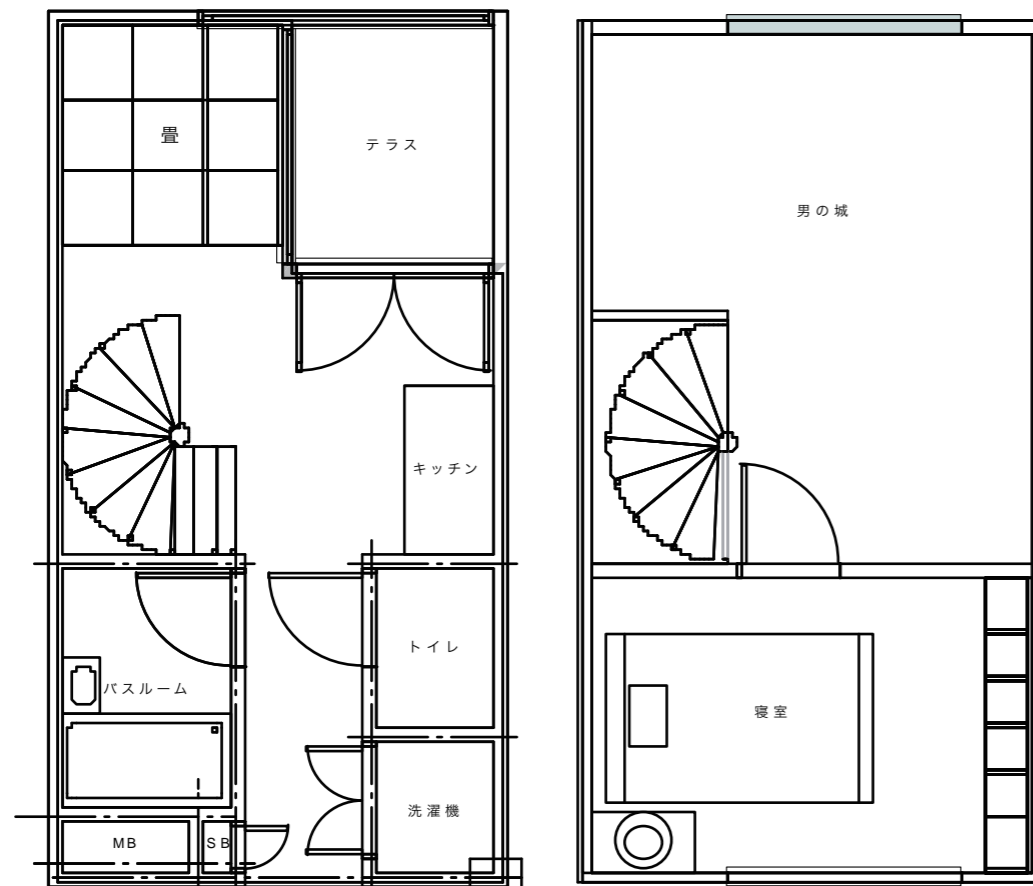

この部屋と出逢えた奇跡 Enjoy 趣味全開！

S=NONSCALE

趣味を全力で楽しむことのできる部屋

メゾネットで空間が分かれていることに着眼点を置き、2Fを趣味と寝室だけのスペースに。賃貸住宅でこれほどの趣味に使用できる部屋はなかなか見つからないだろう。

Target は一人暮らしのサラリーマン??

結婚を諦めた小金持ちサラリーマンが年々増えている
お金はある。結婚は考えていない。趣味に没頭したい
今回はそんな現代の社会問題をターゲットにする。

作り上げる男の夢の城

趣味を全力で楽しむことのできる家。男の夢だ
結婚するとなかなか得ることのできない贅沢だ
自分で城を築く楽しさ。幼い頃夢見たわくわくを実現。

1F 畳スペース

2F 男の城 (上図の自転車は観賞用)

壁 RE-2615

1F 床 PWT646

2F 床 PWT511

2F 寝室