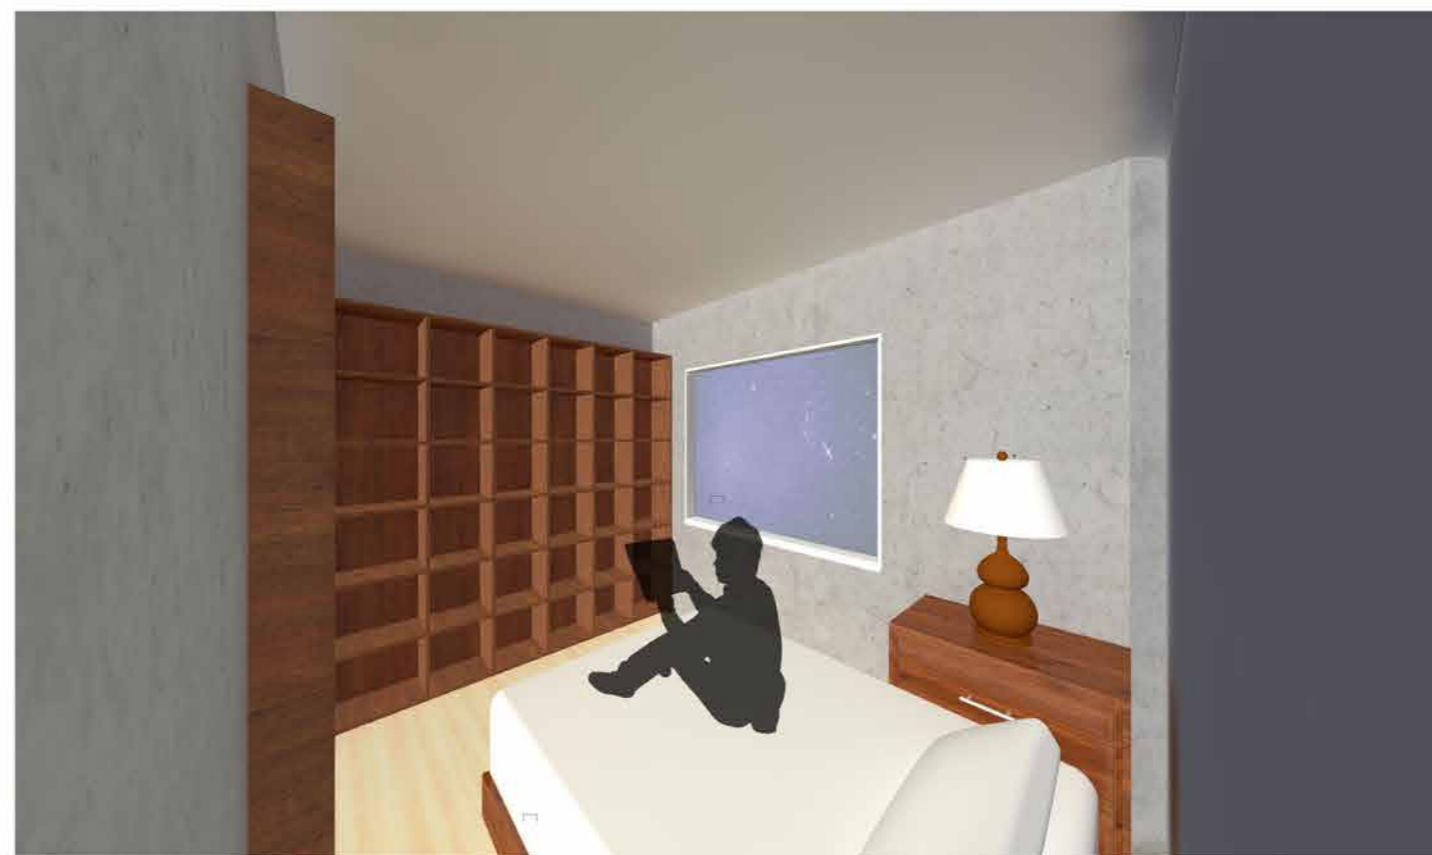

この部屋と出逢えた奇跡 Enjoy 趣味全開！

S=NONSCALE

趣味を全力で楽しむことのできる部屋

メゾネットで空間が分かれていることに着眼点を置き、2Fを趣味と寝室だけのスペースに。賃貸住宅でこれほどの趣味に使用できる部屋はなかなか見つからないだろう。

Target は一人暮らしのサラリーマン??

結婚を諦めた小金持ちサラリーマンが年々増えている
お金はある。結婚は考えていない。趣味に没頭したい
今回はそんな現代の社会問題をターゲットにする。

作り上げる男の夢の城

趣味を全力で楽しむことのできる家。男の夢だ
結婚するとなかなか得ることのできない贅沢だ
自分で城を築く楽しさ。幼い頃夢見たわくわくを実現。

1F 畳スペース

2F 男の城 (上図の自転車は観賞用)

壁 RE-2615

1F 床 PWT646

2F 床 PWT511

2F 寝室