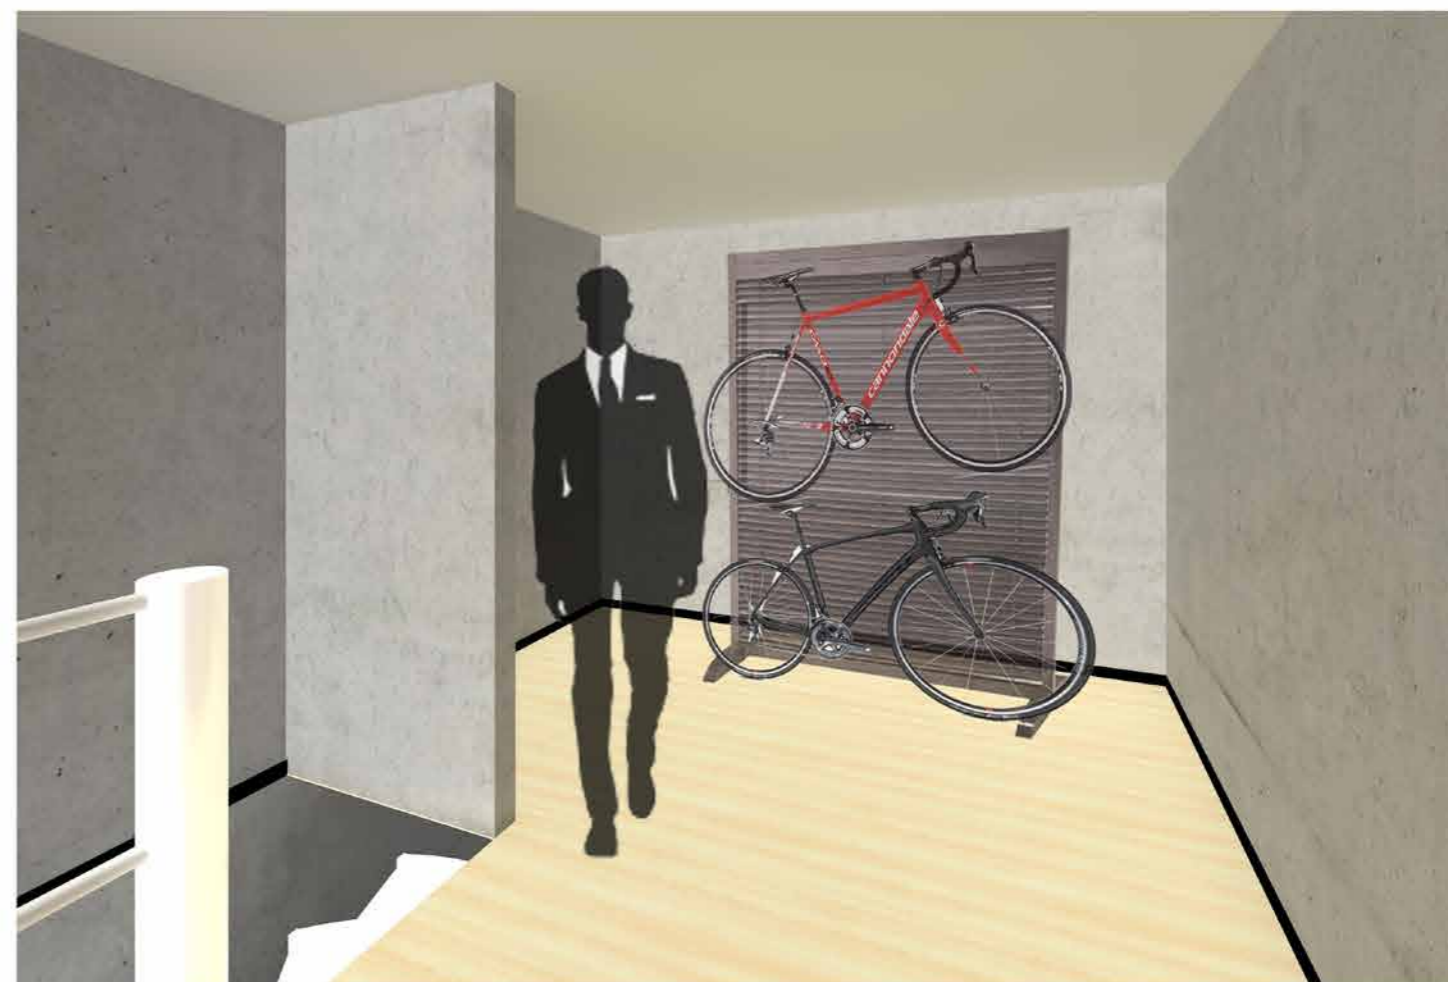

この部屋と出逢えた奇跡 Enjoy 趣味全開！

S=NONSCALE

趣味を全力で楽しむことのできる部屋

メゾネットで空間が分かれていることに着眼点を置き、2Fを趣味と寝室だけのスペースに。賃貸住宅でこれほどの趣味に使用できる部屋はなかなか見つからないだろう。

Target は一人暮らしのサラリーマン??

結婚を諦めた小金持ちサラリーマンが年々増えている
お金はある。結婚は考えていない。趣味に没頭したい
今回はそんな現代の社会問題をターゲットにする。

作り上げる男の夢の城

趣味を全力で楽しむことのできる家。男の夢だ
結婚するとなかなか得ることのできない贅沢だ
自分で城を築く楽しさ。幼い頃夢見たわくわくを実現。

1F 畳スペース

2F 男の城 (上図の自転車は観賞用)

壁 RE-2615

1F 床 PWT646

2F 床 PWT511

2F 寝室